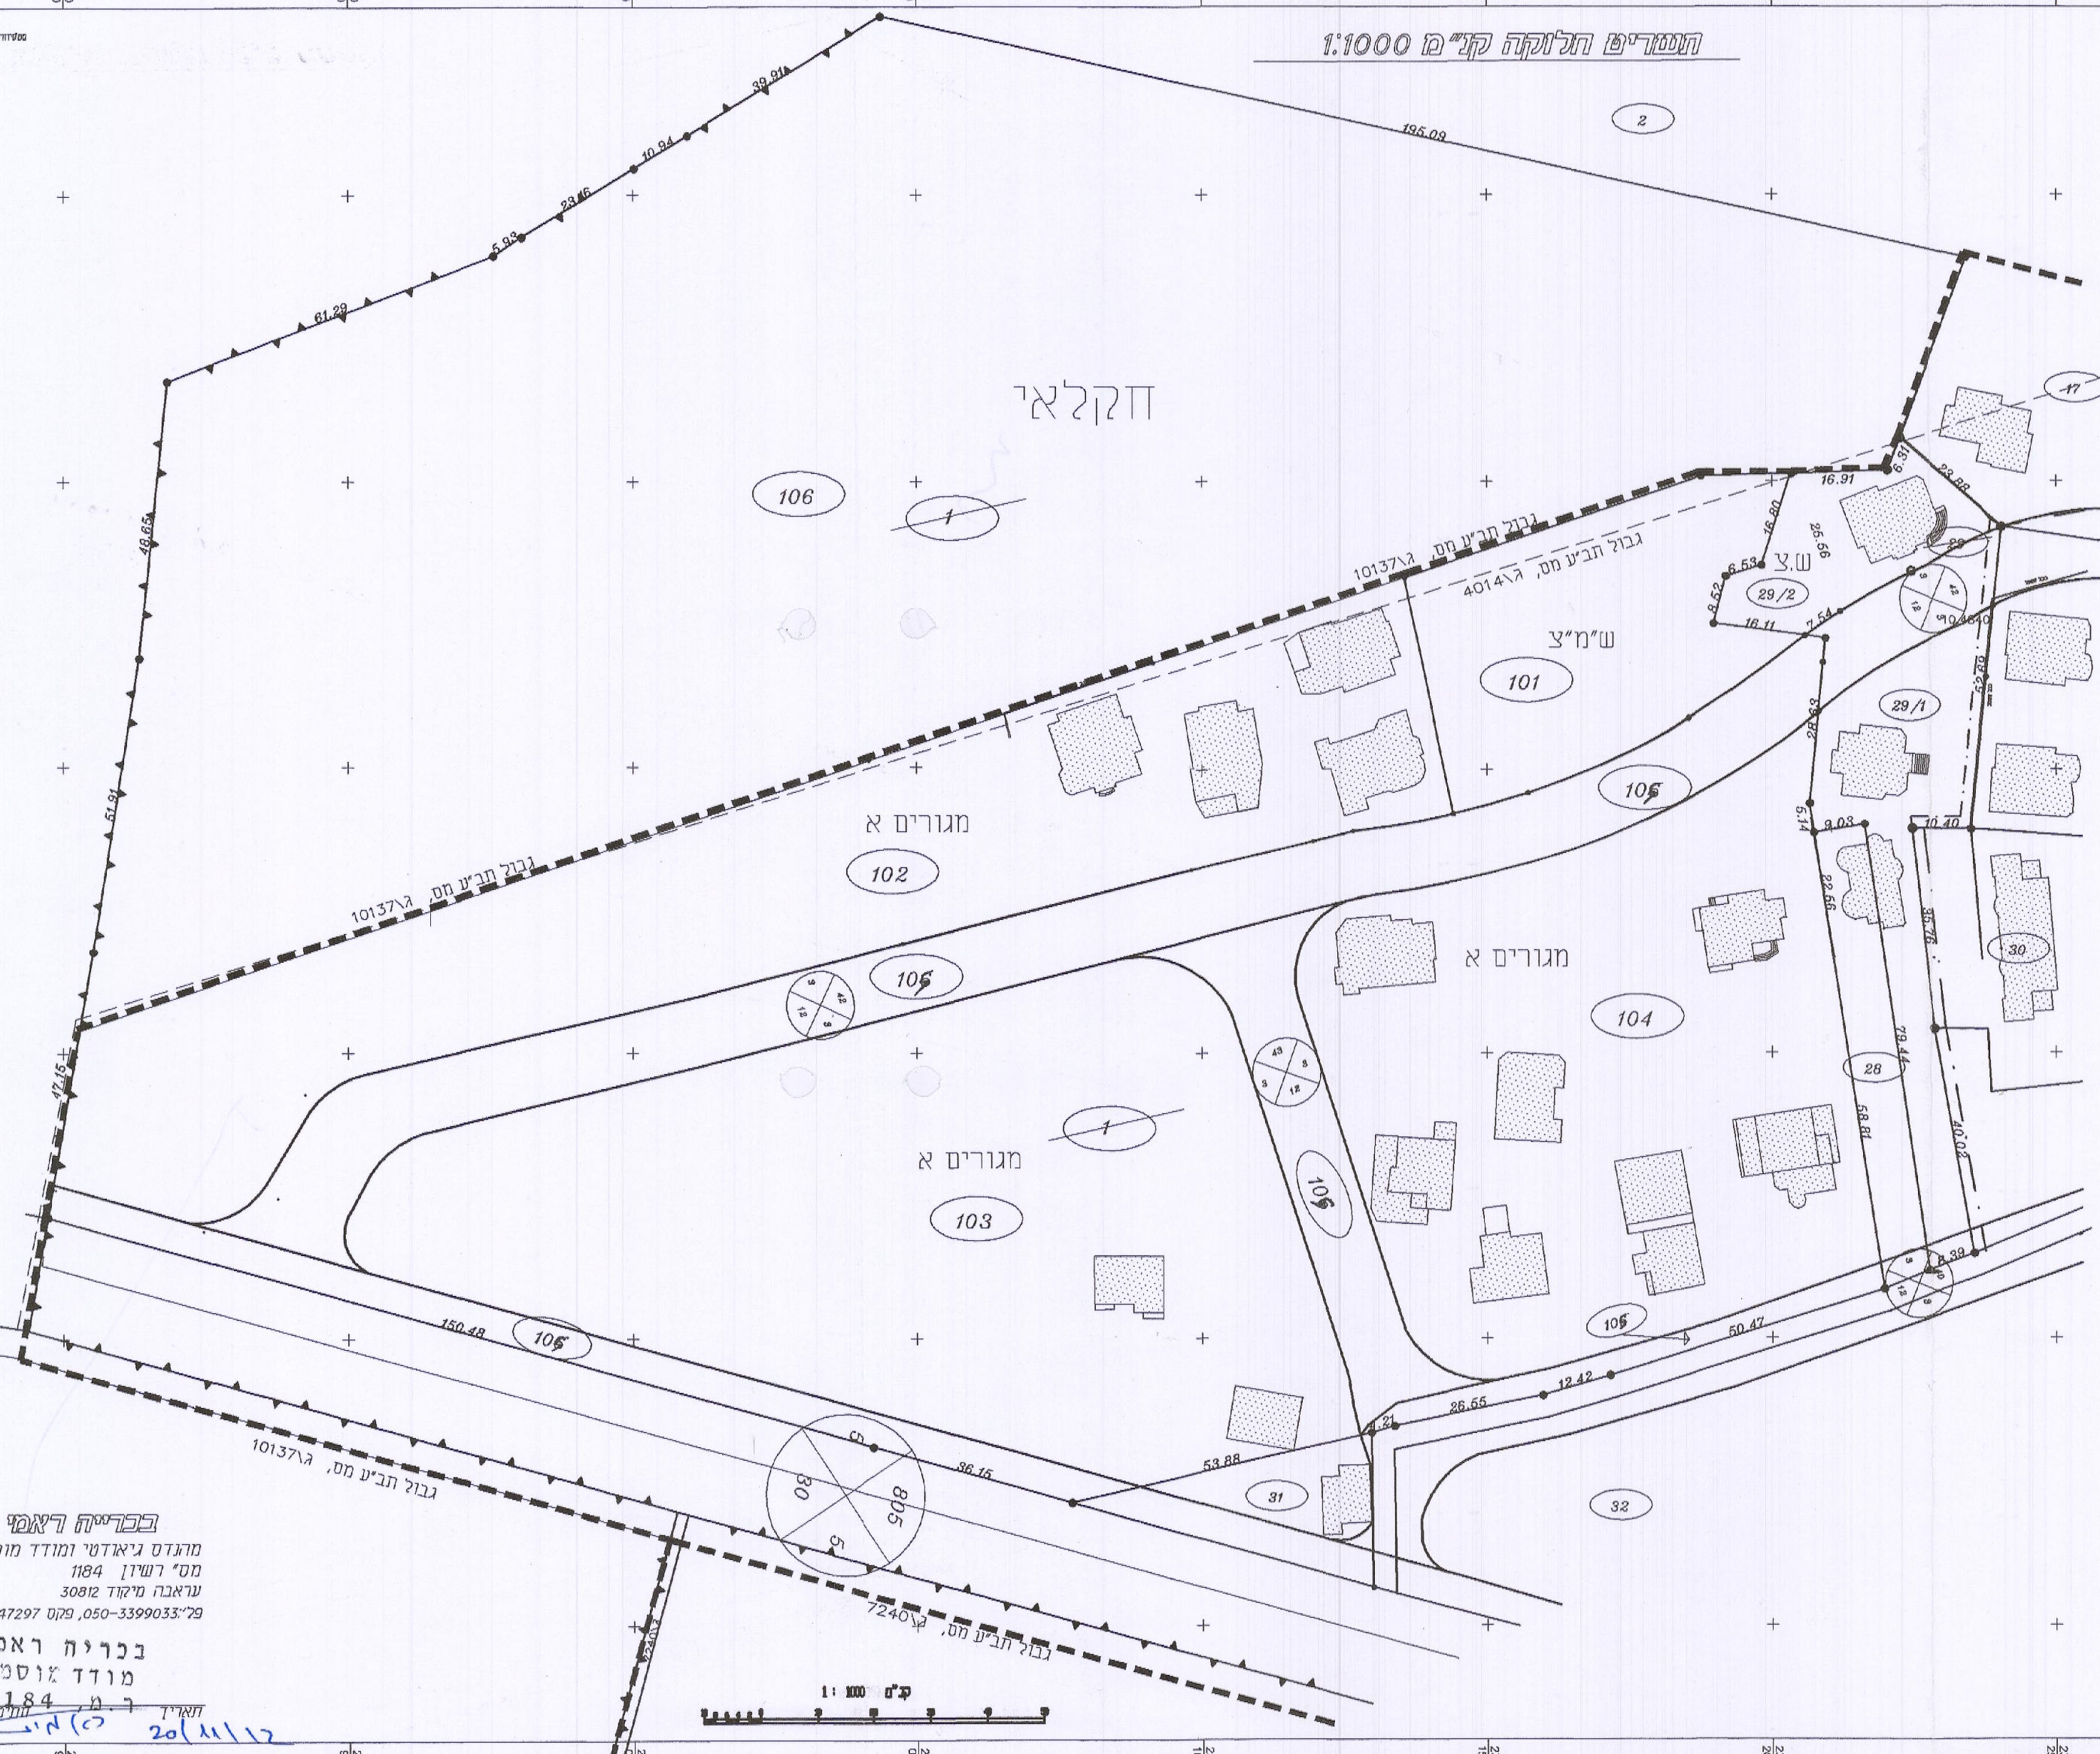

תשריף חלוקה קב"מ 1:1000

213/12

מחוז : הצפון
נפה : עכו
מקום : עראבה
גוש : 19382
חלקה : 1

שטח : 64.441 דונם-מטר

1- חלוקה

חתימות	ייעוד הקרקע		השטח	
	ת"ז	שם	ו.ד.מ	מ"ר
		שטח בנייני ציבור	2.476	101
		מגורים בדארנה סמ"י	8.045	102
	025964560	מגורים בדארנה פארק	10.113	103
	025840711	מגורים בדארנה סמ"י	7.813	104
	035445770	דרכים	6.403	105
		חקלא	29.692	106
			64.441	(1)

אנו מאשרים כאן כי המידע שהוצג כאן הוא נכון
+ המידע הוא בסיסי הוא 21/12/20

מס' 1006119-99
מס' 2205E
מס' 1006119-99

הערות:

1. גבולות ושטח החלקה נלקח ממפת גוש רשום מס. 19382
2. גבולות שאינם מתוארים הם בלתי מסויגים.
3. לא לצורכי רישום.
4. המדידה נעשתה לפי רשת ישראל חדשה.
5. המדידה נעשתה לפי תקנה 87.

חדשים סביבה קב"מ 1:2500

בכרייה ראמי
מוהדס גיאודטי ומודד מוסמך
מס' רשיון 1184
עראבה מילוד 30812
04-6747297, 050-3399033:79
בכרייה ראמי
מודד אוסטד
מס' 1184
ד"ר ח' ח' ח'
20/11/12