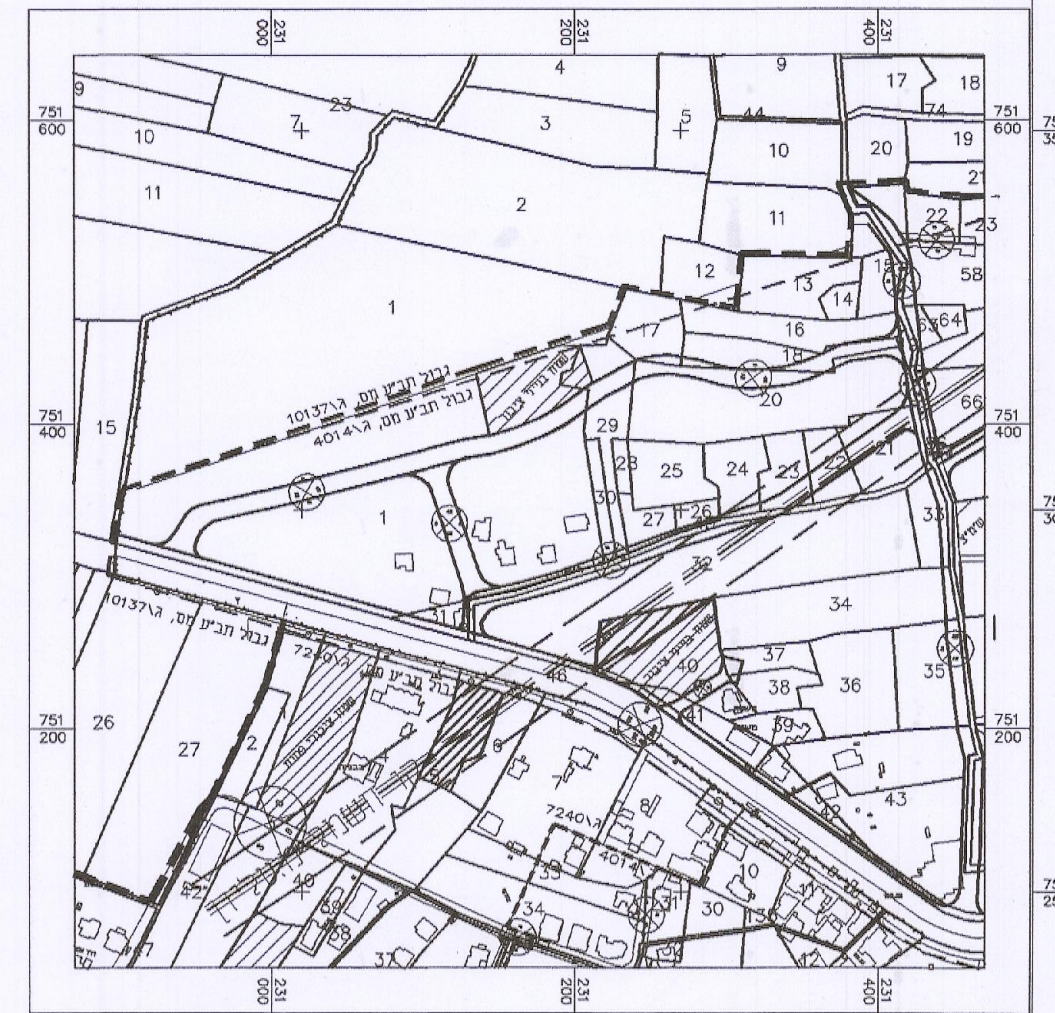

תשריף חלוקה קב"מ 1:1000

213/12

מחוז : הצפון
נפה : עכו
מקום : עראבה
גוש : 19382
חלקה : 1

שטח : 64.441 דונם-מטר

1- חלוקה

חתימות	ייעוד הקרקע		השטח	
	ת"ז	שם	ו.ד.מ	מ"ר
		שטח בנייני ציבור	2.476	101
		מגורים בדארנה סמ"י	8.045	102
	025964560	מגורים בדארנה פארק	10.113	103
	025840711	מגורים בדארנה סמ"י	7.813	104
	035445770	דרכים	6.403	105
		חקלא	29.692	106
			64.441	(1)

אנו מאשרים כאן כי המידע שהוצג כאן הוא נכון
+ המידע הוא בסיסי הוא 21/12/20

מס' 1006119-99
מס' 2205E
מס' 1006119-99

הערות:

1. גבולות ושטח החלקה נלקח ממפת גוש רשום מס. 19382
2. גבולות שאינם מתוארים הם בלתי מסויגים.
3. לא לצורכי רישום.
4. המדידה נעשתה לפי רשת ישראל חדשה.
5. המדידה נעשתה לפי תקנה 87.

חדשים סביבה קב"מ 1:2500

בכרייה ראמי
מוהדס גיאודטי ומודד מוסמך
מס' רשיון 1184
עראבה מילוד 30812
04-6747297, 050-3399033:79
בכרייה ראמי
מודד אוסטד
מס' 1184
ד"ר ח' ח' ח'
20/11/12