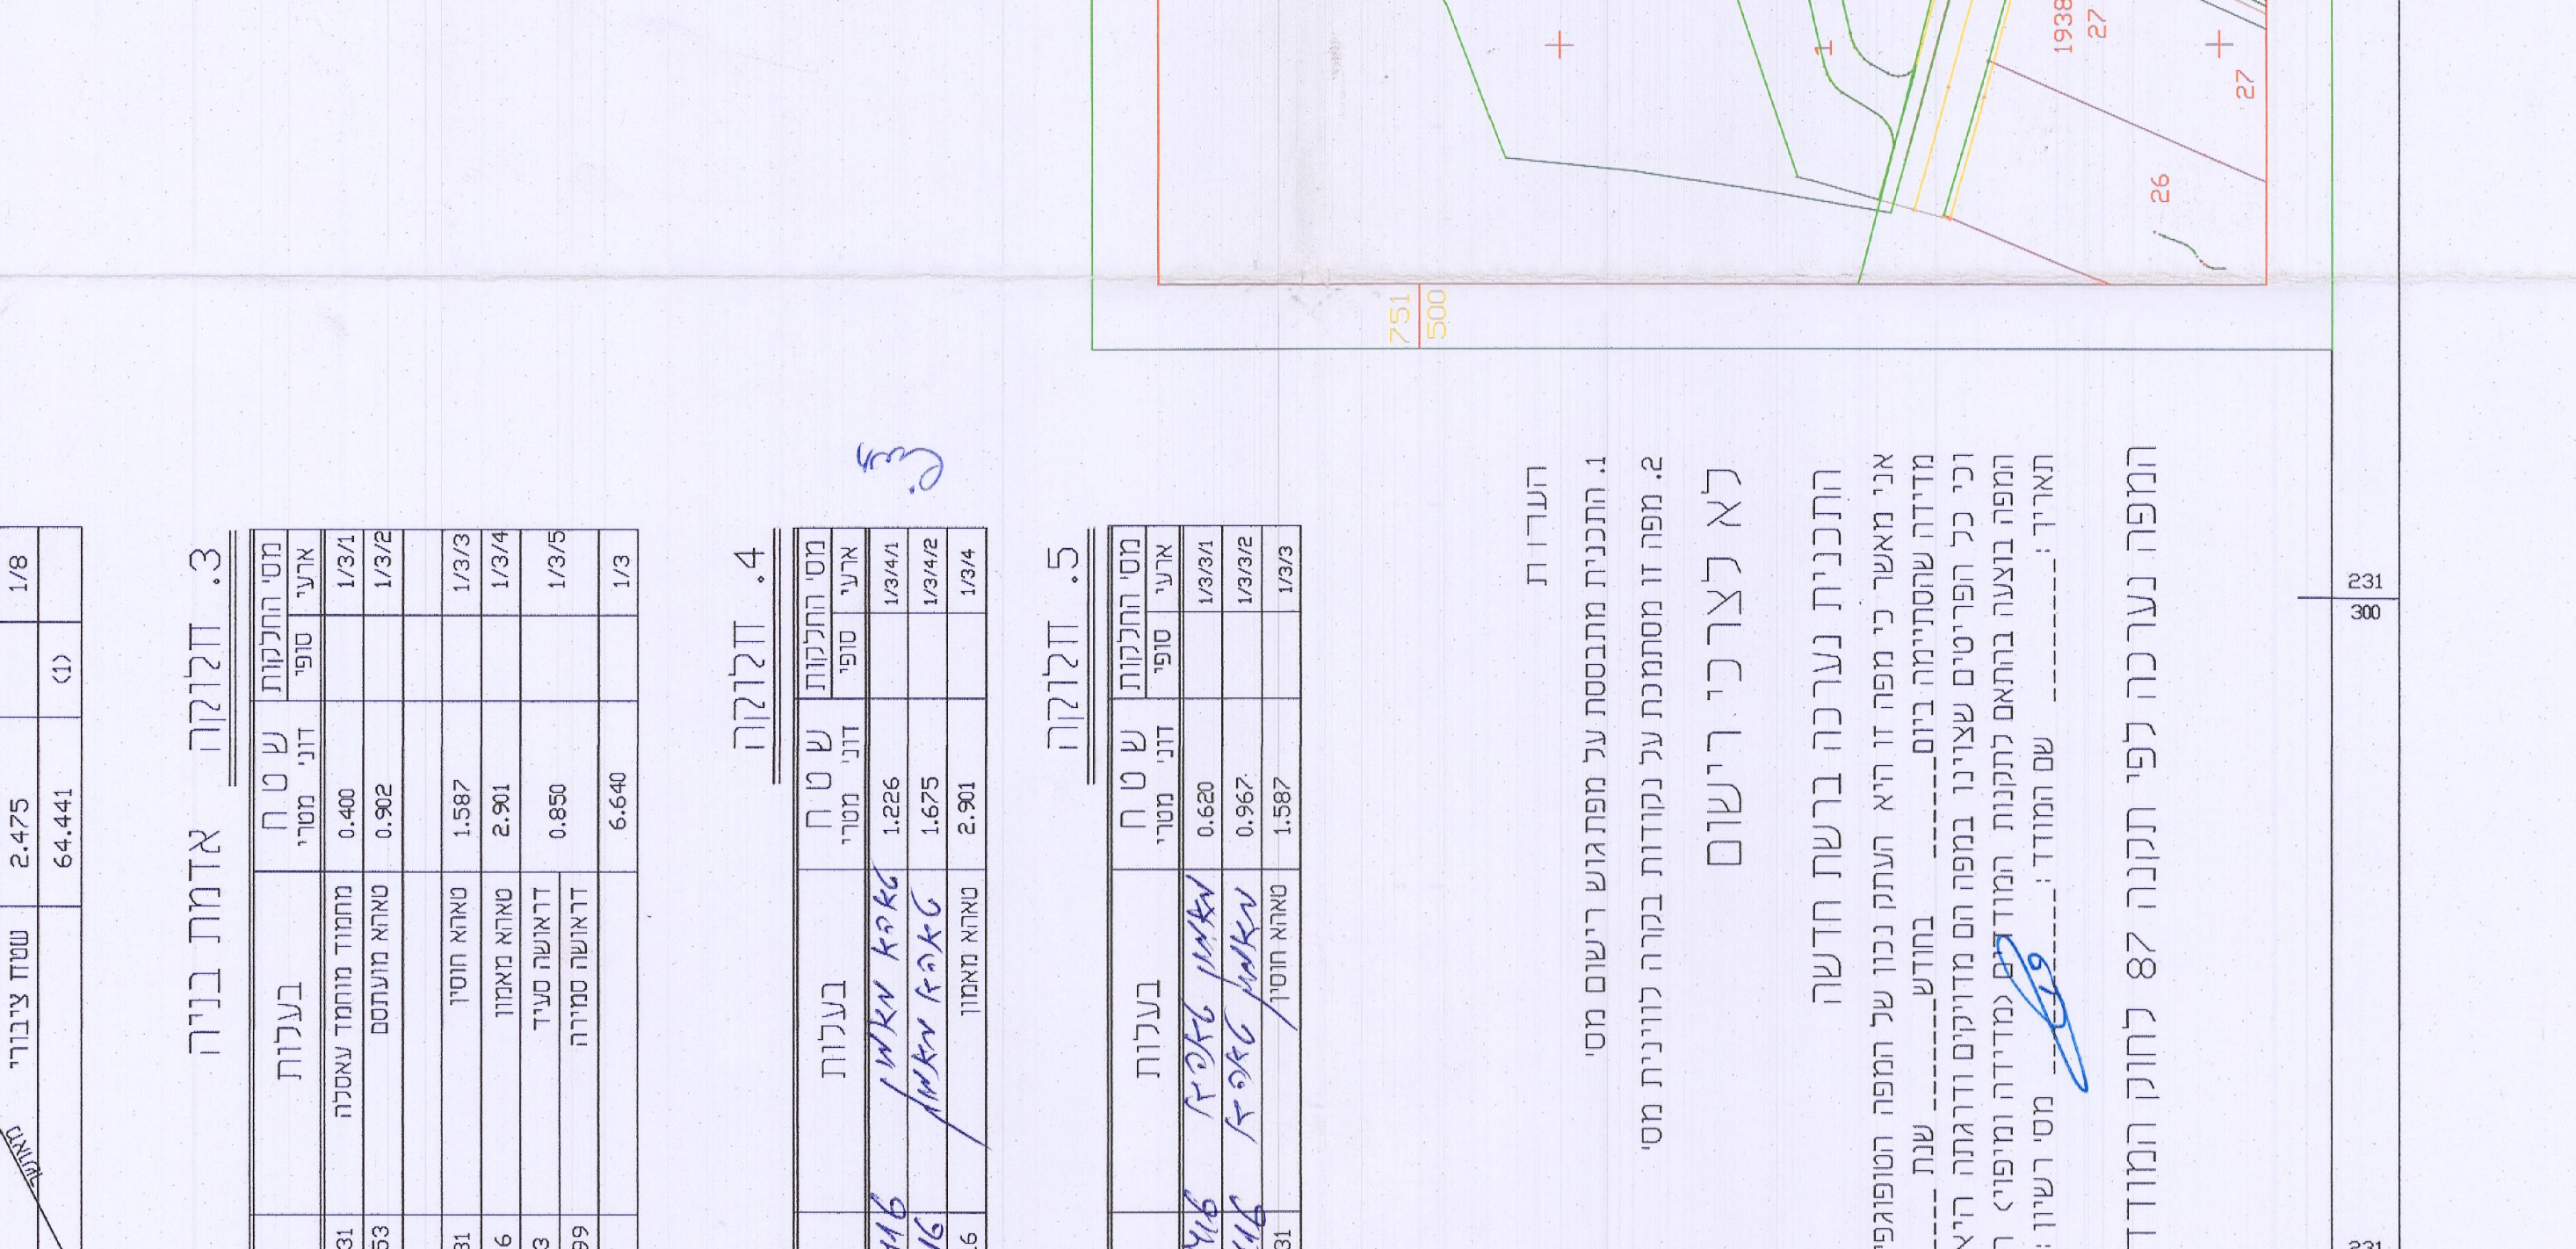

מחוז : הצפון  
 נפה : עכו  
 המקום : עראבה  
 גוש : 19382  
 חלקה : 1  
 מגרש : 1/3, 1/4  
 שטח המגרש : 1.587.290 ד"מ בהתאמה

מחוז : הצפון  
 נפה : עכו  
 המקום : עראבה  
 גוש : 19382  
 חלקה : 1  
 מגרש : 1/3, 1/4  
 שטח המגרש : 1.587.290 ד"מ בהתאמה

מחוז : הצפון  
 נפה : עכו  
 המקום : עראבה  
 גוש : 19382  
 חלקה : 1  
 מגרש : 1/3  
 שטח המגרש : 6.640 ד"מ

מחוז : הצפון  
 נפה : עכו  
 המקום : עראבה  
 גוש : 19382  
 חלקה : 1  
 מגרש : 1/3  
 שטח המגרש : 6.640 ד"מ