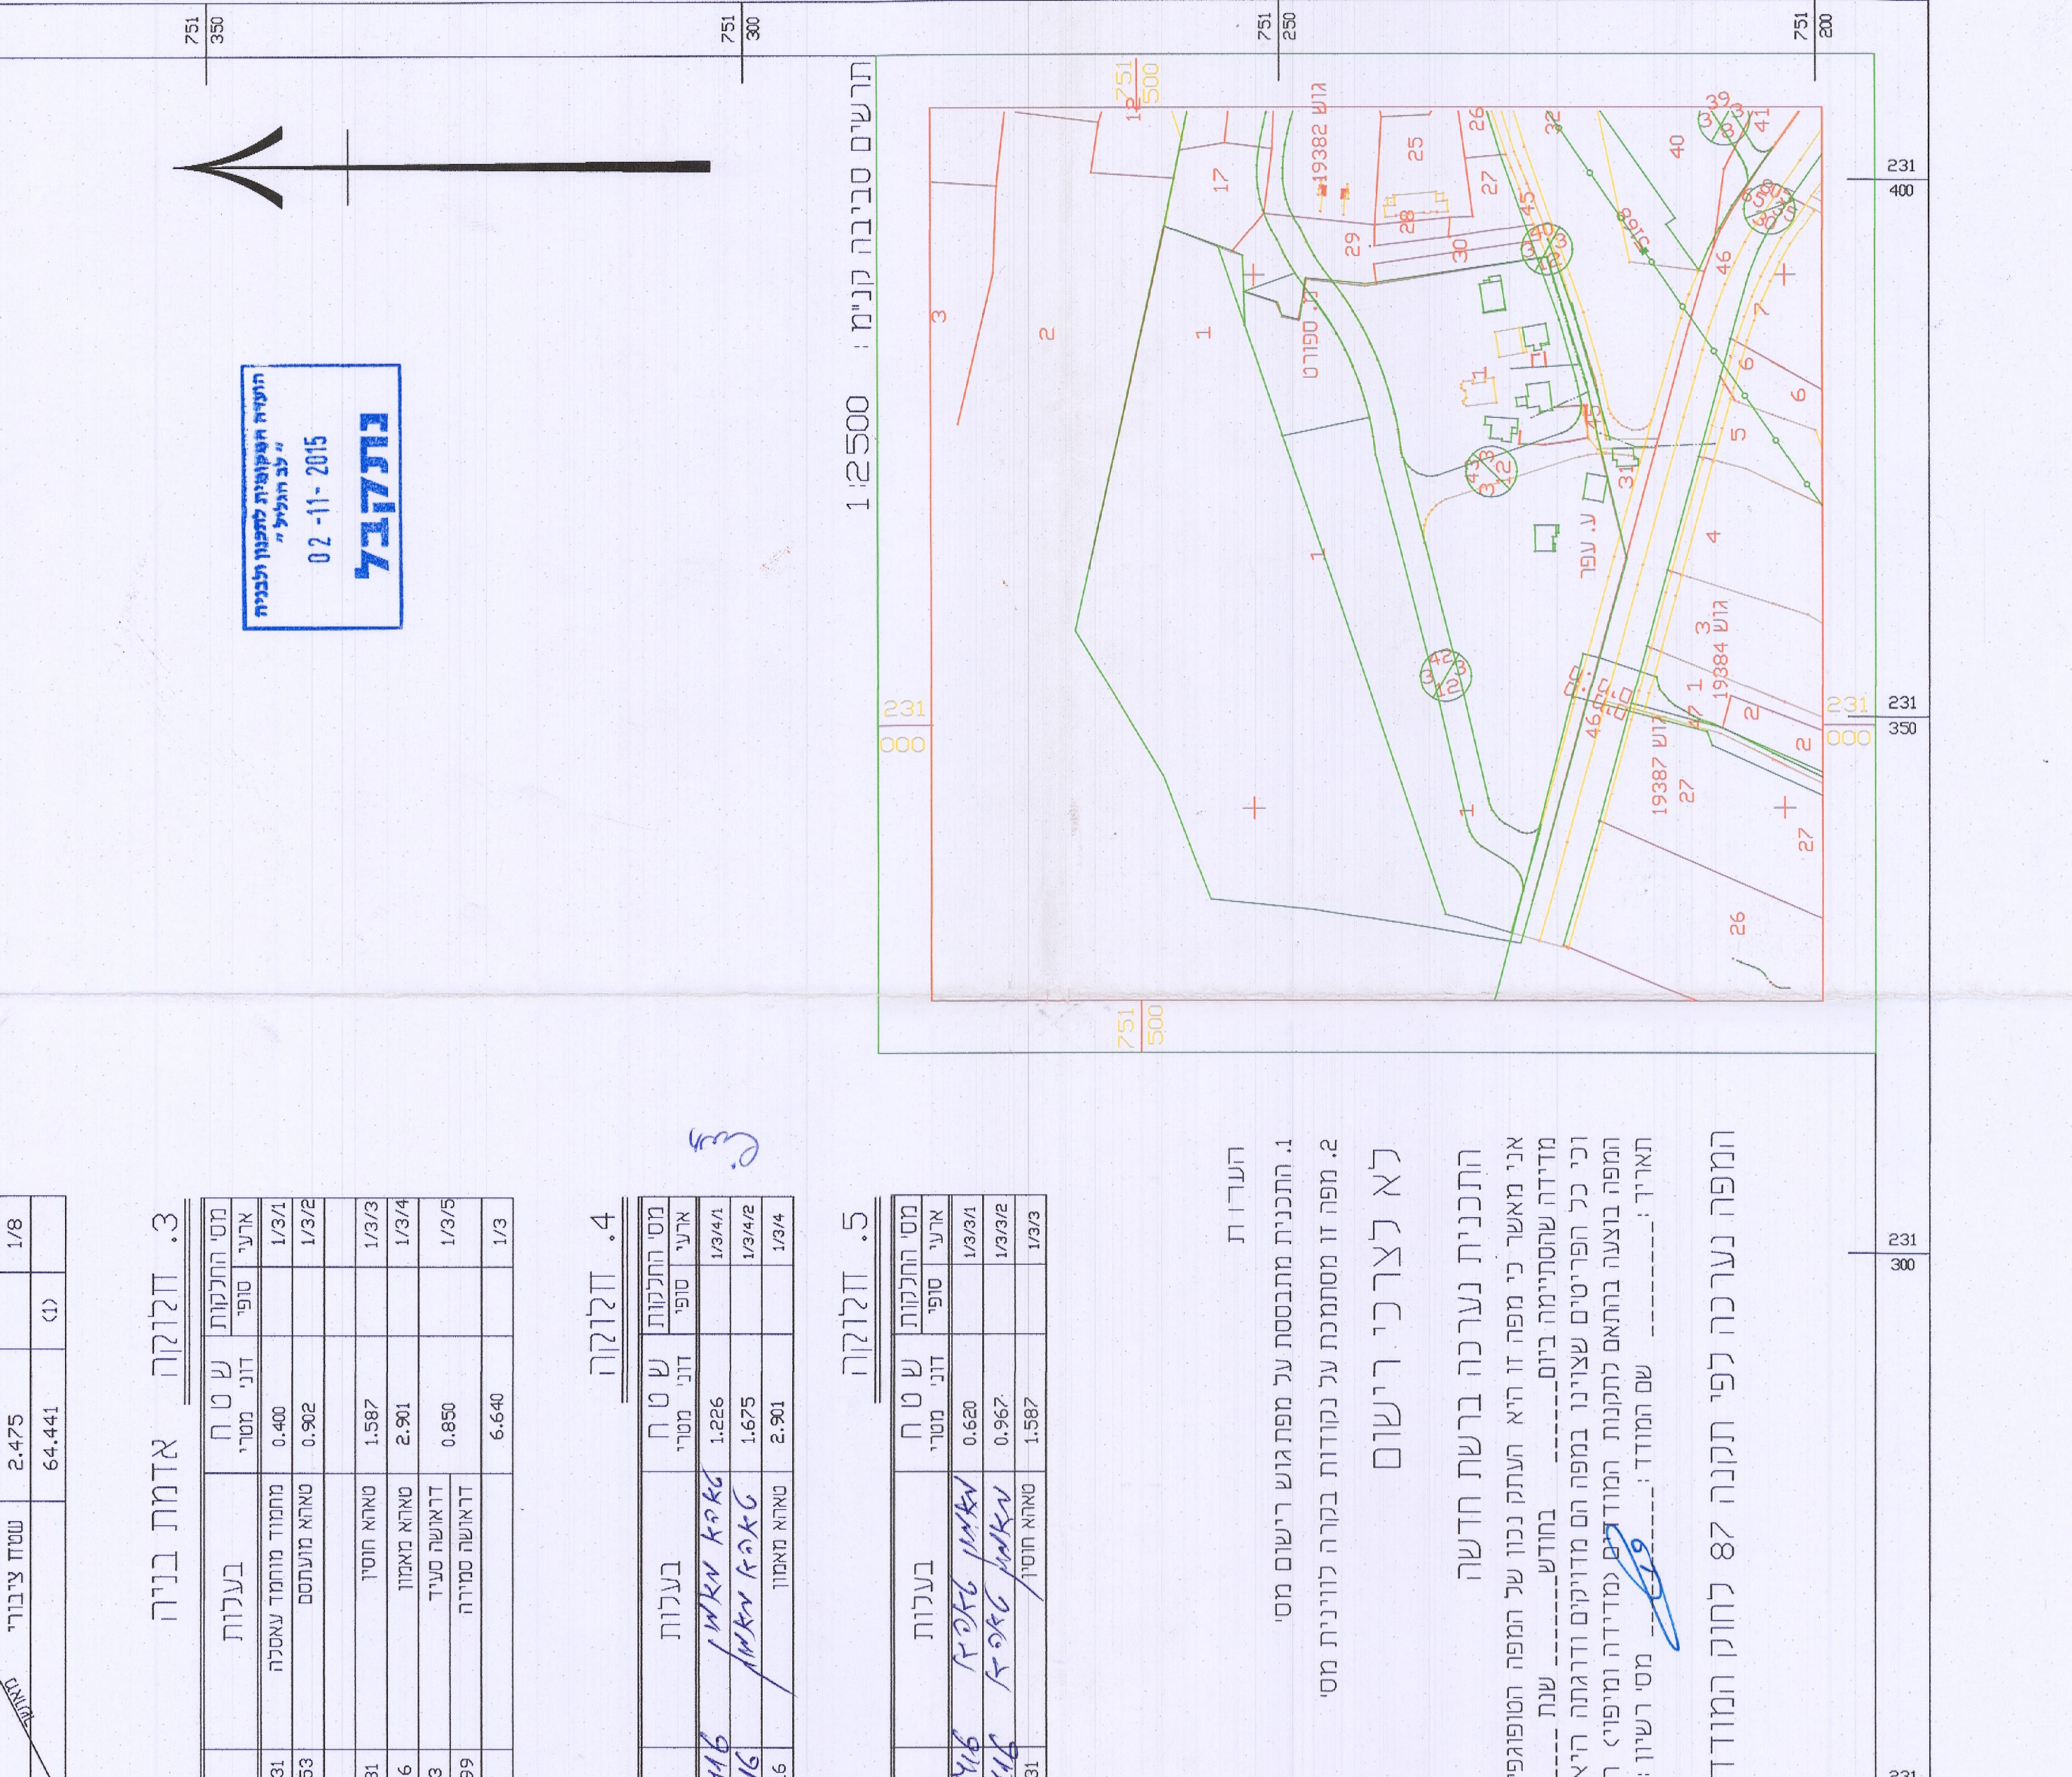

מחוז : הצפון  
 נפה : עכו  
 המקום : עראבה  
 גוש : 19382  
 חלקה : 1  
 מגרש : 1/3, 1/4  
 שטח המגרש : 1.587.290 ד"מ בהתאמה

מחוז : הצפון  
 נפה : עכו  
 המקום : עראבה  
 גוש : 19382  
 חלקה : 1  
 מגרש : 1/3, 1/4  
 שטח המגרש : 1.587.290 ד"מ בהתאמה

מחוז : הצפון  
 נפה : עכו  
 המקום : עראבה  
 גוש : 19382  
 חלקה : 1  
 מגרש : 1/3  
 שטח המגרש : 6.640 ד"מ

מחוז : הצפון  
 נפה : עכו  
 המקום : עראבה  
 גוש : 19382  
 חלקה : 1  
 מגרש : 1/3  
 שטח המגרש : 6.640 ד"מ