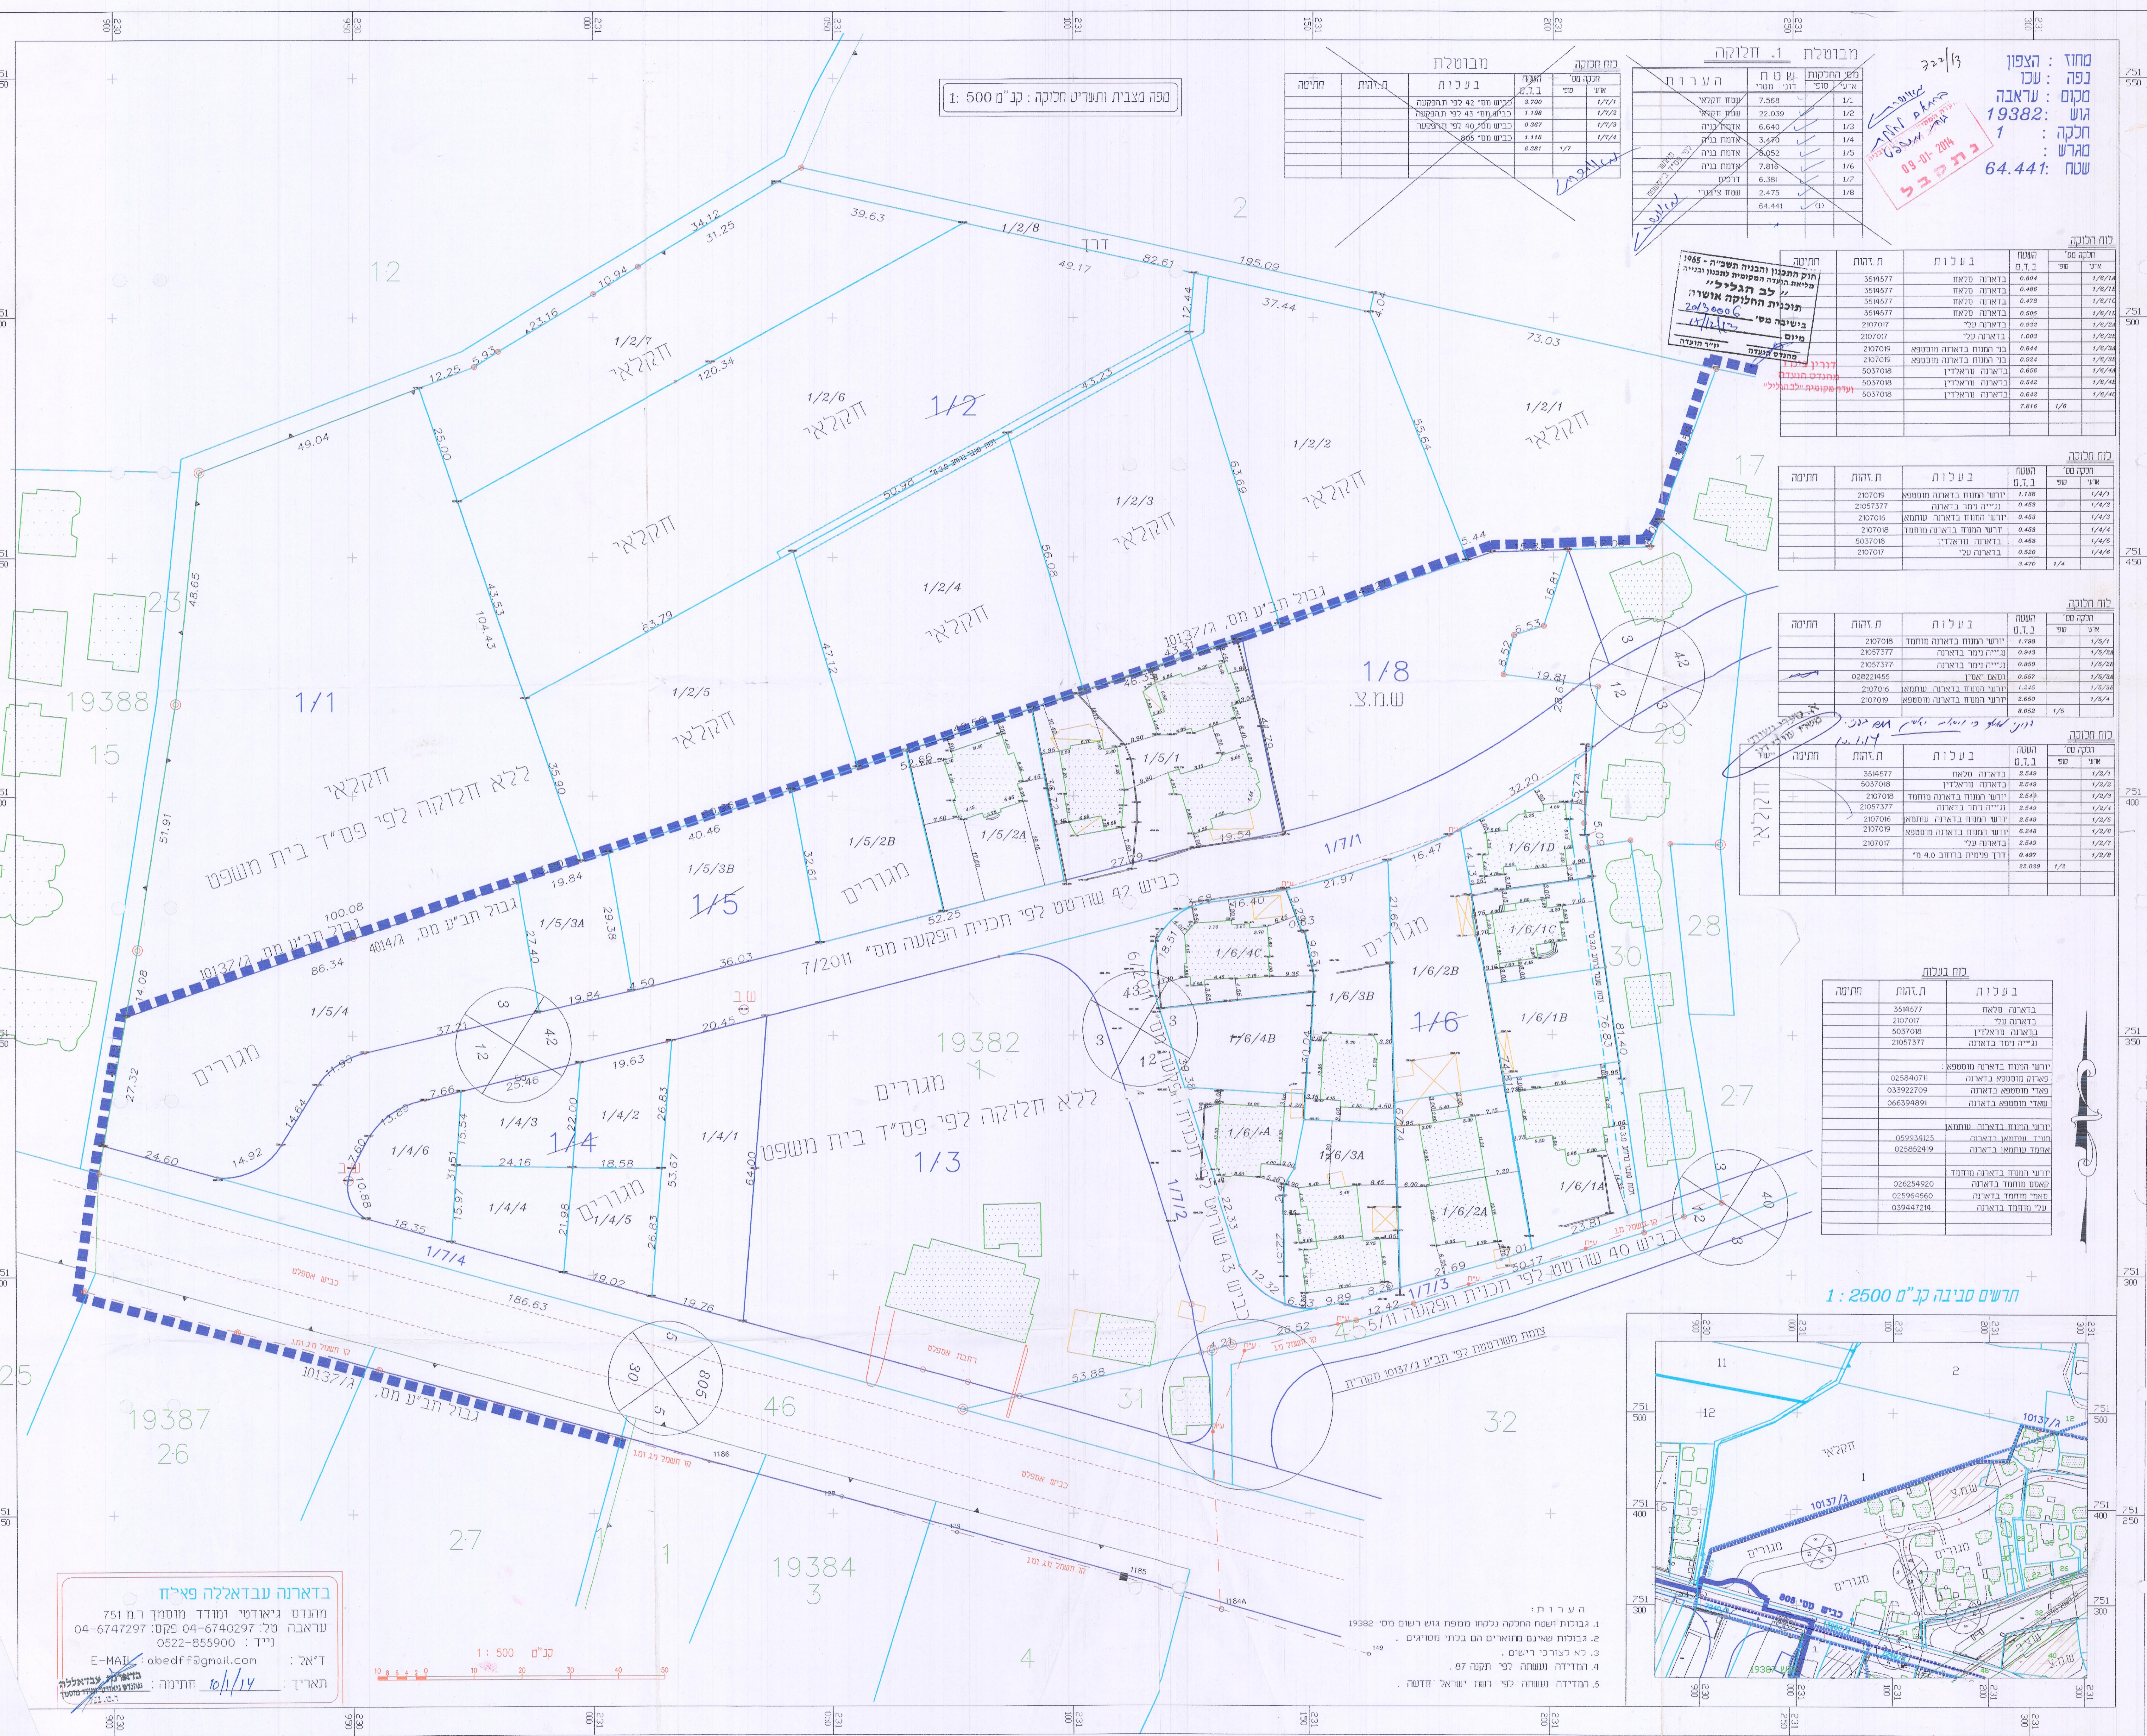

מחוז : הצפון
 נפה : עכו
 מקום : עראבה
 גוש : 19382
 חלקה : 1
 מרש : 64.441
 שטח :

13/22
 משרד המבחן
 2014-01-09
 נ.ת.ר.ב.ל

מבוסלת		במחלקה	
חתימה	ת.ז.ה.	בעלות	השטח ב.ד.מ.
		בעלות מס' 42 לפרויקט	2.700
		כביש מס' 43 לפרויקט	1.188
		כביש מס' 40 לפרויקט	0.367
		כביש מס' 805 לפרויקט	1.116
			0.381
			1/7

מבוסלת		במחלקה	
חתימה	ת.ז.ה.	בעלות	השטח ב.ד.מ.
		בדארה סלואן	0.804
		בדארה סלואן	0.486
		בדארה סלואן	0.478
		בדארה סלואן	0.505
		בדארה ע"י	0.932
		בדארה ע"י	1.003
		בני המנדל בדארה מוסטפא	0.844
		בני המנדל בדארה מוסטפא	0.854
		בדארה נווארדין	0.656
		בדארה נווארדין	0.542
		בדארה נווארדין	0.642
			7.816
			1/6

מפה מצבית ותשריט חלוקה : קב"מ 500 : 1

במחלקה		במחלקה	
חתימה	ת.ז.ה.	בעלות	השטח ב.ד.מ.
		בדארה סלואן	0.804
		בדארה סלואן	0.486
		בדארה סלואן	0.478
		בדארה סלואן	0.505
		בדארה ע"י	0.932
		בדארה ע"י	1.003
		בני המנדל בדארה מוסטפא	0.844
		בני המנדל בדארה מוסטפא	0.854
		בדארה נווארדין	0.656
		בדארה נווארדין	0.542
		בדארה נווארדין	0.642
			7.816
			1/6

- הערות:
- גבולות ושטח החלקה נלקחו ממצפי גוש רשמי 19382
 - גבולות שאינם מתוארים הם בכתי מסויגים.
 - לא כצורכי רישום.
 - הודידה נעשתה לפי תקנה 87.
 - הודידה נעשתה לפי רשמי ישראל חדשה.