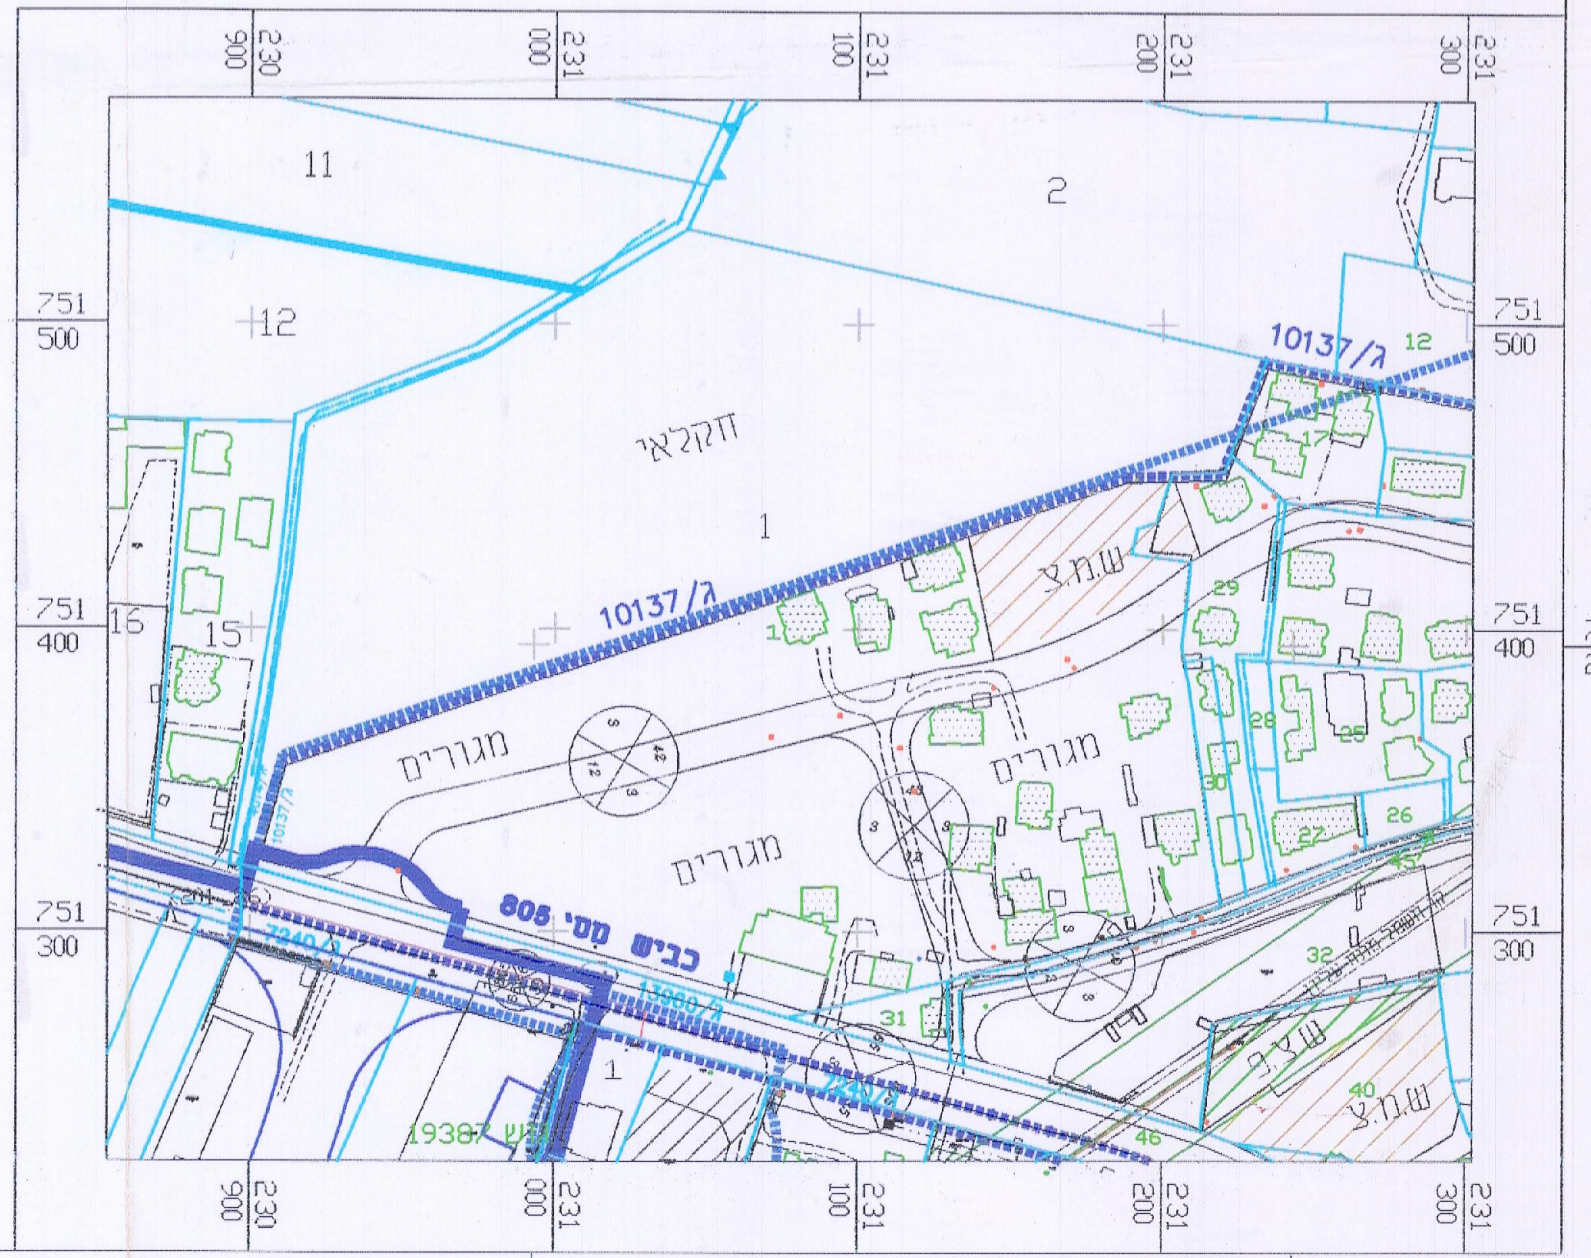

בדארה עבדאללה פאיוח
מהנדס גיאודטי ומודד מוסמך ר.מ. 751
עראבה טל: 04-6740297 פקס: 04-6747297
נייד: 0522-855900
ד"אל: E-MAIL: abedff@gmail.com
תאריך: 10/11/14 חתימה: *[Signature]*

1. הערות:
1. גבולות ושטח החלקה נלקחו ממצפי גוש רשמי 19382
  2. גבולות שאינם מתוארים הם בכתי מסויגים.
  3. לא כצורכי רישום.
  4. הודידה נעשתה לפי תקנה 87.
  5. הודידה נעשתה לפי רשמי ישראל חדשה.