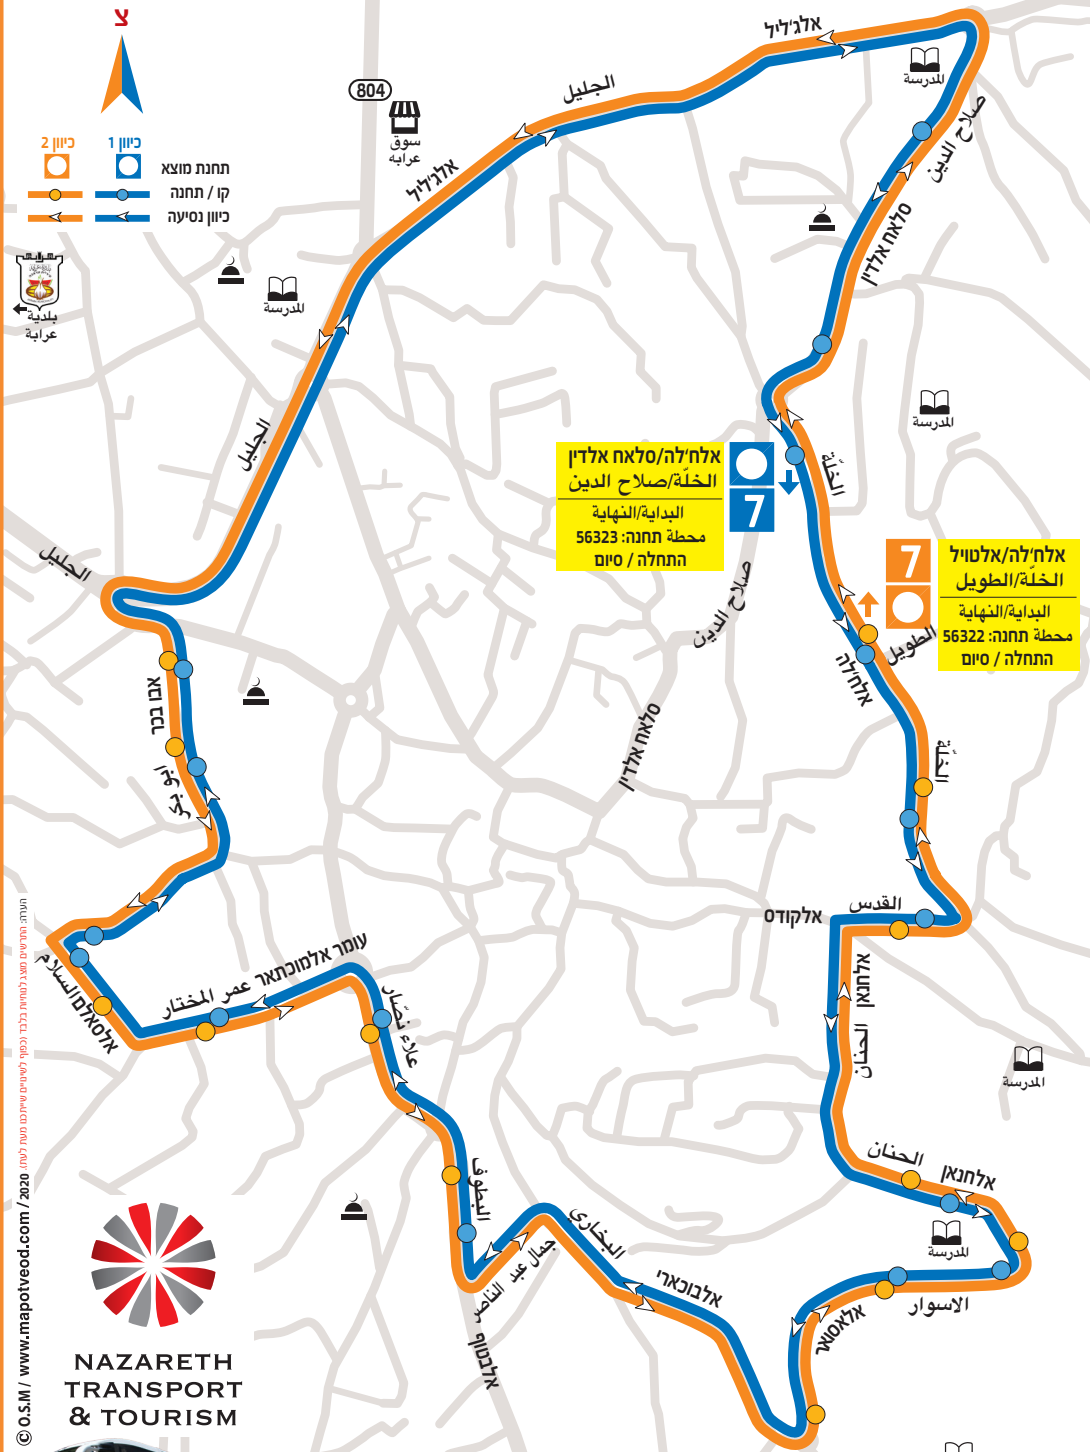

מוצא: אלח'לה/אלטויל, עראבה
محطة البداية: الخلة/الطويل
יעד: אלח'לה/אלטויל, עראבה
محطة النهاية: الخلة/الطويل

מק"ט	שם תחנה	56322	אלח'לה/אלטויל
56336	أبو بكر/ يوسف يونس		אבו בכר/ יוסוף יונס
56334	أبو بكر/ أم الرشراش		אבו בכר/ אמ الرشرش
56330	السلام/عمر المختار		אלסלאם/עומר אלמוכתאר
56329	عمر المختار/الفرابي		עומר אלמוכתאר/אלפראבי
56326	علاء نصار/ علي الصبح		עלאא נסאר/עלי الصبح
56325	البطوف/الحريقة		אלבטוף/אלחריקה
56310	الأسوار/البخاري		אלאסואר/אלבוכארי
56311	الأسوار/سعد بن أبي وقاص		אלאסואר/סעד בן אבי וקאס
56314	الحنان/الأسوار		אלחנאן/אלאסואר
56316	الحنان/العودة		אלחנאן/אלעודה
56317	القدس/باب الوادي		אלקודס/באב אלואדי
56319	الخلة/الجلولان		אלח'לה/אלג'ולאן
56322	الخلة/الطويل		אלח'לה/אלטויל

ימים א-ה'	14:00	5:40	14:00	5:40
שישי	14:00	5:40	14:00	5:40
	14:20	6:00	14:20	6:00
	14:40	6:20	14:40	6:20
	15:00	6:40	15:00	6:40
	15:20	7:00	15:20	7:00
	15:40	7:20	15:40	7:20
		7:40	16:00	7:40
		8:00	16:20	8:00
		8:20	16:40	8:20
		8:40	17:00	8:40
		9:00	17:20	9:00
		9:20	17:40	9:20
		9:40	18:00	9:40
		10:00	18:20	10:00
		10:20	18:40	10:20
		10:40	19:00	10:40
		11:00	19:20	11:00
		11:20	19:40	11:20
		11:40	20:00	11:40
		12:00	20:20	12:00
		12:20	20:40	12:20
		12:40	21:00	12:40
		13:00	21:20	13:00
		13:20	21:40	13:20
		13:40	22:00	13:40

החברה הישראלית לתיירות, תחבורה ומוצרים תיירותיים
www.mapotveod.com | 0.5.M